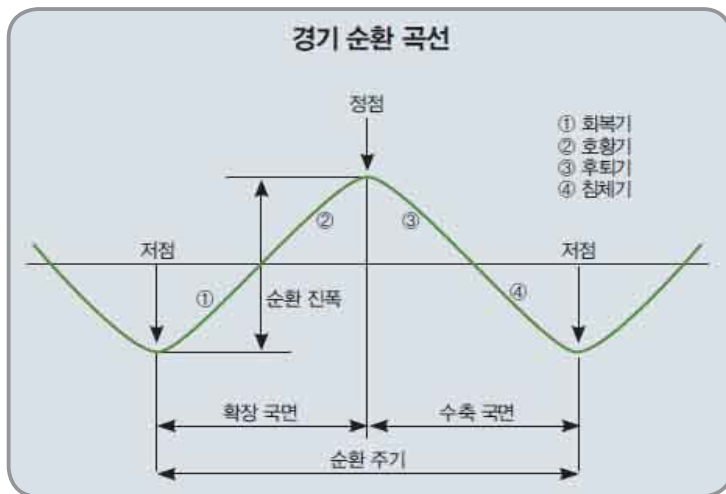

<증권시장선>

수정 전	수정 후
그림 점선이 선명하지 않음.	- 점선 삽입 -

<자본시장선>

<증권시장선>

수정 전	수정 후
그림 점선이 선명하지 않음.	- 점선 삽입 -

<자본시장선>

<증권시장선>

수정 전	수정 후
그림 점선이 선명하지 않음.	- 점선 삽입 -

수정 전	수정 후
그림 점선이 선명하지 않음.	- 그림 선명하게 -

수정 전	수정 후
그림 빠짐	- 그림 삽입 -

<확률보행과정(random walk process)>

수정 전	수정 후
그림 점선이 선명하지 않음.	- 점선 삽입 -

<그림> 확률보행과정에서 ε_t 에 주어진 충격에 의한 Y_t 의 변화

수정 전	수정 후
그림 점선이 선명하지 않음.	- 점선 삽입 -