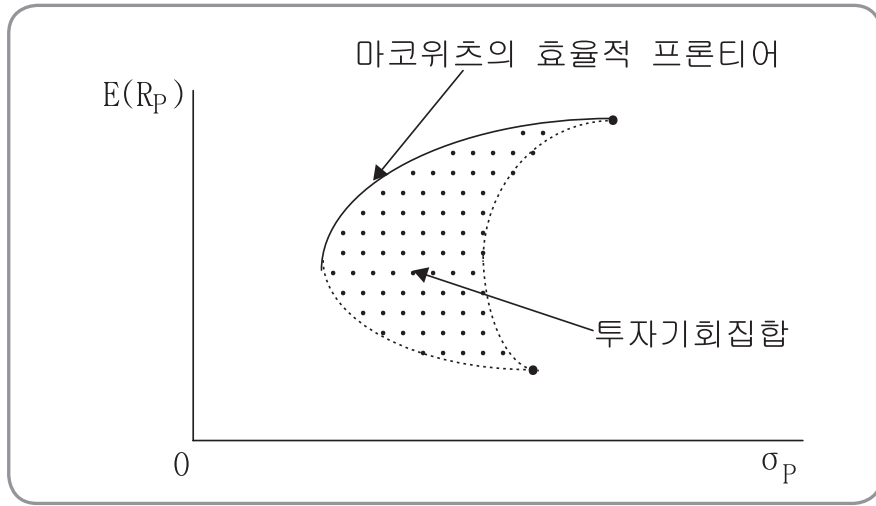

수정 전	수정 후
그림 선명하지 않음.	- 그림 선명하게 수정 -

〈포트폴리오의 구성(세 개의 자산)〉

〈다양한 포트폴리오 구성〉

수정 전	수정 후
그림 점선이 선명하지 않음.	- 점선 및 선 삽입 -

<효율적 프론티어>

수정 전	수정 후
그림 점선 및 선 선명하지 않음.	- 점선 삽입 -

<투자자의 효용함수 (무차별곡선)>

수정 전	수정 후
그림 점선이 선명하지 않음.	- 점선 삽입 -

〈투자자들의 효용할수 (무차별곡선)〉

수정 전	수정 후
그림 점선이 선명하지 않음.	- 점선 삽입 -

〈최적 포트폴리오의 선택〉

수정 전	수정 후
그림 점선이 선명하지 않음.	- 그림 선명하게 수정 -

<시장포트폴리오>

수정 전	수정 후
그림 점선이 선명하지 않음.	- 점선 삽입 -

<최적 포트폴리오 선택>

수정 전	수정 후
그림 점선이 선명하지 않음.	- 점선 삽입 -