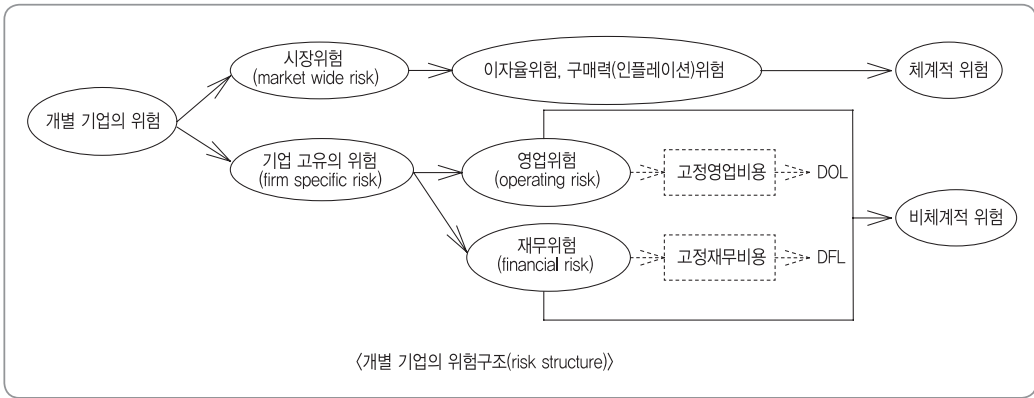

주식트레이딩전문가

정 오 표

주식트레이딩전문가 정오표

Page	151p	위치	[그림] 효율적인 개별자산의 선택
[그림] 효율적인 개별자산의 선택			
수정 전		수정 후	
그림 점선이 선명하지 않음.		- 점선 삽입 -	

Page	152p	위치	[그림] 투자자의 최적 자산 선택
[그림] 투자자의 최적 자산 선택			
수정 전		수정 후	
그림 점선 및 선 선명하지 않음.		- 점선 및 선 삽입 -	

수정 전	수정 후
그림 선명하지 않음.	- 그림 선명하게 수정 -

〈포트폴리오의 구성(세 개의 자산)〉

〈다양한 포트폴리오 구성〉

수정 전	수정 후
그림 점선이 선명하지 않음.	- 점선 및 선 삽입 -

<효율적 프론티어>

수정 전	수정 후
그림 점선 및 선 선명하지 않음.	- 점선 삽입 -

<투자자의 효용함수 (무차별곡선)>

수정 전	수정 후
그림 점선이 선명하지 않음.	- 점선 삽입 -