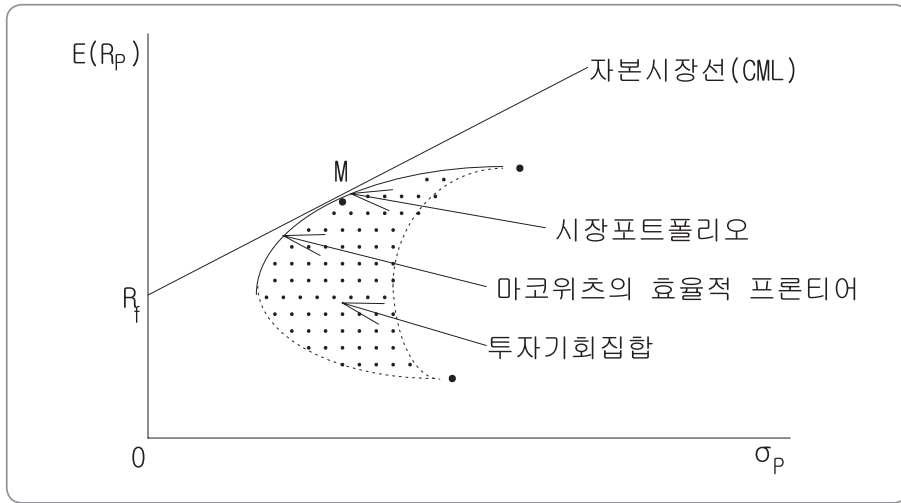

수정 전	수정 후
그림 선명하지 않음.	- 그림 선명하게 수정 -

〈포트폴리오의 구성(세 개의 자산)〉

〈다양한 포트폴리오 구성〉

수정 전	수정 후
그림 점선이 선명하지 않음.	- 점선 및 선 삽입 -

<효율적 프론티어>

수정 전	수정 후
그림 점선 및 선 선명하지 않음.	- 점선 삽입 -

<투자자의 효용함수 (무차별곡선)>

수정 전	수정 후
그림 점선이 선명하지 않음.	- 점선 삽입 -

〈투자자들의 효용할수 (무차별곡선)〉

수정 전	수정 후
그림 점선이 선명하지 않음.	- 점선 삽입 -

〈최적 포트폴리오의 선택〉

수정 전	수정 후
그림 점선이 선명하지 않음.	- 그림 선명하게 수정 -

<시장포트폴리오>

수정 전	수정 후
그림 점선이 선명하지 않음.	- 점선 삽입 -

<최적 포트폴리오 선택>

수정 전	수정 후
그림 점선이 선명하지 않음.	- 점선 삽입 -