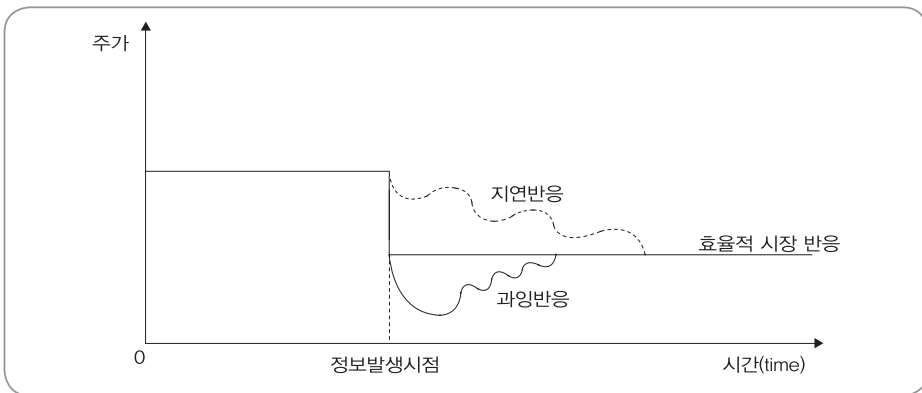

<그림> 부정적 정보 (bad news)와 과잉반응

수정 전	수정 후
그림 점선이 선명하지 않음.	- 점선 삽입 및 그림 선명하게 -