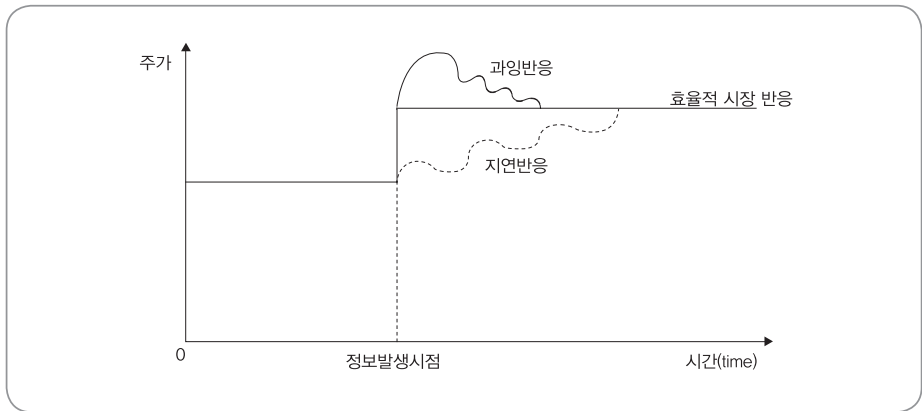

수정 전	수정 후
그림 점선이 선명하지 않음.	- 그림 선명하게 -

수정 전	수정 후
그림 빠짐	- 그림 삽입 -

<확률보행과정(random walk process)>

수정 전	수정 후
그림 점선이 선명하지 않음.	- 점선 삽입 -

<그림> 확률보행과정에서 ε_t 에 주어진 충격에 의한 Y_t 의 변화

수정 전	수정 후
그림 점선이 선명하지 않음.	- 점선 삽입 -